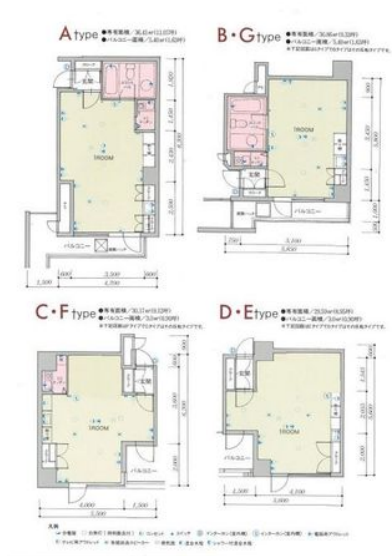

BOIS博多ビル 6階8.95坪

福岡県福岡市博多区博多駅南1-7-14

物件MAP

賃貸条件	
坪数	8.95坪
階数	6階 (606)
入居可能日	
ビル情報	
所在地	福岡県福岡市博多区博多駅南1-7-14
最寄り駅	JR鹿児島本線 博多駅 徒歩8分 JR篠栗線(福北ゆたか線) 博多駅 徒歩8分 JR博多南線 博多駅 徒歩8分 福岡市営地下鉄空港線 博多駅 徒歩8分
エリア	博多駅東エリア
竣工	1989年3月
耐震	新耐震基準
階数	地上8階
用途	事務所
構造	SRC造
設備情報	
エレベーター	1基
空調	個別空調
OAフロア	OAフロア
基準階天井高	2,400mm
光ファイバー	有り
トイレ	男女共用・室内
セキュリティ	有り
駐車場	有り

事務所移転の簡単検索サイト

Quick Service

クイックサービス

BOIS博多ビル 6階8.95坪 福岡県福岡市博多区博多駅南1-7-14

博多駅東エリア (ビルID: 0030558) の賃貸オフィス

貸事務所・レンタルオフィス・オフィス移転なら**QuickService**

物件詳細はこちらから

 **0120-55-2620**