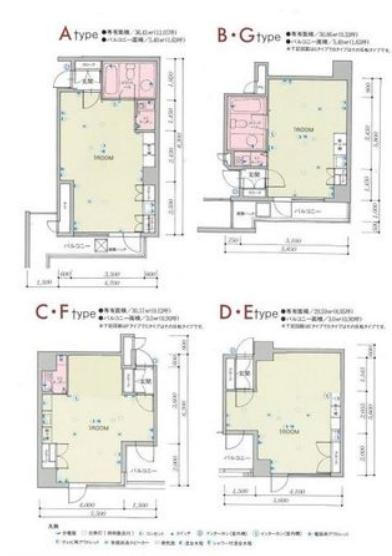

BOIS博多ビル 6階9.12坪

福岡県福岡市博多区博多駅南1-7-14

物件MAP

賃貸条件	
坪数	9.12坪
階数	6階 (603)
入居可能日	
ビル情報	
所在地	福岡県福岡市博多区博多駅南1-7-14
最寄り駅	JR鹿児島本線 博多駅 徒歩8分 JR篠栗線(福北ゆたか線) 博多駅 徒歩8分 JR博多南線 博多駅 徒歩8分 福岡市営地下鉄空港線 博多駅 徒歩8分
エリア	博多駅東エリア
竣工	1989年3月
耐震	新耐震基準
階数	地上8階
用途	事務所
構造	SRC造
設備情報	
エレベーター	1基
空調	個別空調
OAフロア	OAフロア
基準階天井高	2,400mm
光ファイバー	有り
トイレ	男女共用・室内
セキュリティ	有り
駐車場	有り

事務所移転の簡単検索サイト

Quick Service

クイックサービス

BOIS博多ビル 6階9.12坪 福岡県福岡市博多区博多駅南1-7-14

博多駅東エリア (ビルID: 0030558) の賃貸オフィス

貸事務所・レンタルオフィス・オフィス移転なら**QuickService**

物件詳細はこちらから

0120-55-2620