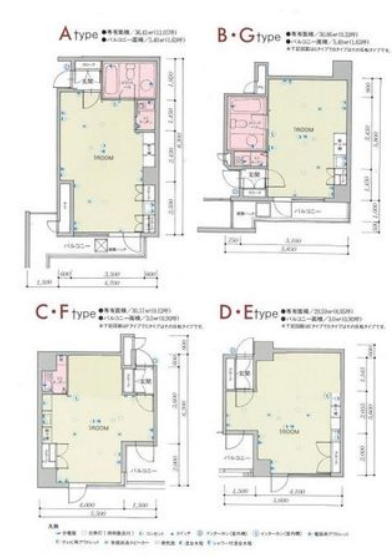

# BOIS博多ビル 7階8.95坪

福岡県福岡市博多区博多駅南1-7-14

## 物件MAP

賃貸条件	
月額賃料	90,000円 (税別)
坪数	8.95坪
坪単価	10,056円 (税別)
共益費	20,000円
礼金	無し
敷金 (保証金)	5ヶ月
階数	7階 (705)
入居可能日	相談

ビル情報	
所在地	福岡県福岡市博多区博多駅南1-7-14
最寄り駅	JR鹿児島本線 博多駅 徒歩8分 JR篠栗線(福北ゆたか線) 博多駅 徒歩8分 JR博多南線 博多駅 徒歩8分 福岡市営地下鉄空港線 博多駅 徒歩8分
エリア	博多駅東エリア
竣工	1989年3月
耐震	新耐震基準
階数	地上8階
用途	事務所/レンタルオフィス
構造	SRC造

設備情報	
エレベーター	1基
空調	個別空調
OAフロア	OAフロア
基準階天井高	2,400mm
光ファイバー	有り
トイレ	男女共用・室内
セキュリティ	有り
駐車場	有り