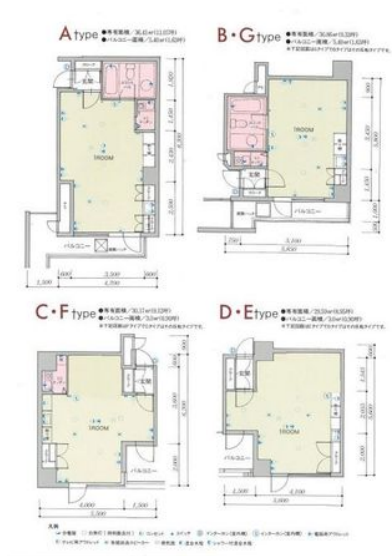

BOIS博多ビル 3階8.95坪

福岡県福岡市博多区博多駅南1-7-14

物件MAP

賃貸条件	
坪数	8.95坪
階数	3階 (305)
入居可能日	
ビル情報	
所在地	福岡県福岡市博多区博多駅南1-7-14
最寄り駅	JR鹿児島本線 博多駅 徒歩8分 JR篠栗線(福北ゆたか線) 博多駅 徒歩8分 JR博多南線 博多駅 徒歩8分 福岡市営地下鉄空港線 博多駅 徒歩8分
エリア	博多駅東エリア
竣工	1989年3月
耐震	新耐震基準
階数	地上8階
用途	事務所
構造	SRC造
設備情報	
エレベーター	1基
空調	個別空調
OAフロア	OAフロア
基準階天井高	2,400mm
光ファイバー	有り
トイレ	男女共用・室内
セキュリティ	有り
駐車場	有り

事務所移転の簡単検索サイト

Quick Service

クイックサービス

BOIS博多ビル 3階8.95坪 福岡県福岡市博多区博多駅南1-7-14

博多駅東エリア (ビルID: 0030558) の賃貸オフィス

貸事務所・レンタルオフィス・オフィス移転ならQuickService

物件詳細はこちらから

0120-55-2620