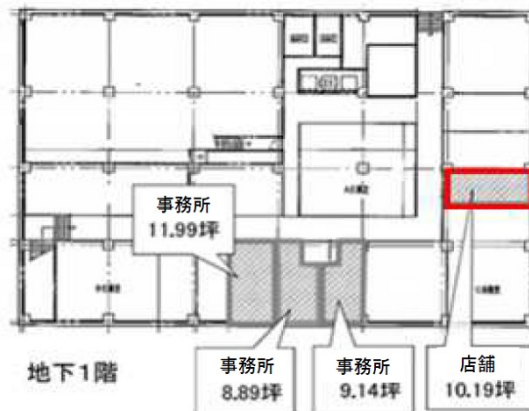

KDX博多南ビル 地下1階10.19坪

福岡県福岡市博多区博多駅南1-3-11

物件MAP

賃貸条件	
坪数	10.19坪
階数	B1階 (B109)
入居可能日	
ビル情報	
所在地	福岡県福岡市博多区博多駅南1-3-11
最寄り駅	JR鹿児島本線 博多駅 徒歩6分 JR篠栗線(福北ゆたか線) 博多駅 徒歩6分 JR博多南線 博多駅 徒歩6分 福岡市営地下鉄空港線 博多駅 徒歩6分
エリア	博多駅東エリア
竣工	1973年6月
耐震	耐震補強済
階数	地上9階 地下1階
用途	店舗
構造	SRC造
設備情報	
エレベーター	3基
空調	個別空調
OAフロア	OAフロア
基準階天井高	2,500mm
光ファイバー	有り
トイレ	男女別・室外
セキュリティ	有り
駐車場	有り