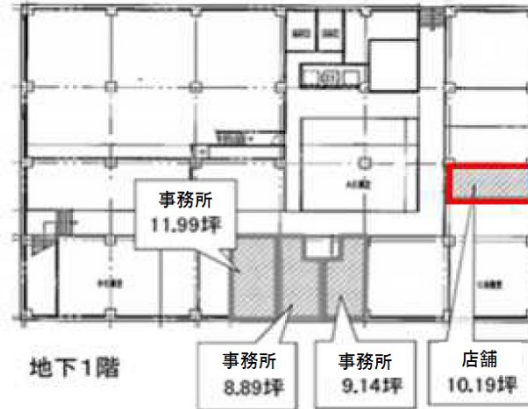

KDX博多南ビル 地下1階10.19坪

福岡県福岡市博多区博多駅南1-3-11

物件MAP

賃貸条件	
坪数	10.19坪
階数	B1階 (B109)
入居可能日	
ビル情報	
所在地	福岡県福岡市博多区博多駅南1-3-11
最寄り駅	JR鹿児島本線 博多駅 徒歩6分 JR篠栗線(福北ゆたか線) 博多駅 徒歩6分 JR博多南線 博多駅 徒歩6分 福岡市営地下鉄空港線 博多駅 徒歩6分
エリア	博多駅東エリア
竣工	1973年6月
耐震	耐震補強済
階数	地上9階 地下1階
用途	店舗
構造	SRC造
設備情報	
エレベーター	3基
空調	個別空調
OAフロア	OAフロア
基準階天井高	2,500mm
光ファイバー	有り
トイレ	男女別・室外
セキュリティ	有り
駐車場	有り

事務所移転の簡単検索サイト

KDX博多南ビル 地下1階10.19坪 福岡県福岡市博多区博多駅南1-3-11

博多駅東エリア (ビルID: 0030544) の賃貸オフィス

クイックサービス

貸事務所・レンタルオフィス・オフィス移転なら**QuickService**

物件詳細はこちらから

 **0120-55-2620**

【受付時間】平日9:30~18:30