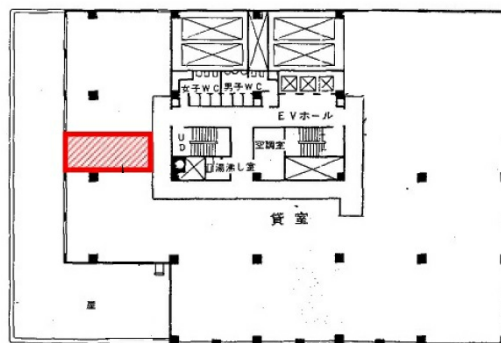

KDX博多南ビル 9階12.58坪

福岡県福岡市博多区博多駅南1-3-11

物件MAP

賃貸条件	
坪数	12.58坪
階数	9階 (★ 904)
入居可能日	

ビル情報	
所在地	福岡県福岡市博多区博多駅南1-3-11
最寄り駅	JR鹿児島本線 博多駅 徒歩6分 JR篠栗線(福北ゆたか線) 博多駅 徒歩6分 JR博多南線 博多駅 徒歩6分 福岡市営地下鉄空港線 博多駅 徒歩6分
エリア	博多駅東エリア
竣工	1973年6月
耐震	耐震補強済
階数	地上9階 地下1階
用途	事務所
構造	SRC造

設備情報	
エレベーター	3基
空調	個別空調
OAフロア	OAフロア
基準階天井高	2,500mm
光ファイバー	有り
トイレ	男女別・室外
セキュリティ	有り
駐車場	有り