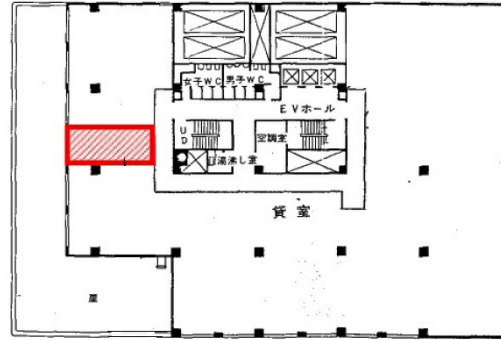

# KDX博多南ビル 9階12.58坪

福岡県福岡市博多区博多駅南1-3-11

## 物件MAP

賃貸条件	
坪数	12.58坪
階数	9階 (★ 904)
入居可能日	

ビル情報	
所在地	福岡県福岡市博多区博多駅南1-3-11
最寄り駅	JR鹿児島本線 博多駅 徒歩6分 JR篠栗線(福北ゆたか線) 博多駅 徒歩6分 JR博多南線 博多駅 徒歩6分 福岡市営地下鉄空港線 博多駅 徒歩6分
エリア	博多駅東エリア
竣工	1973年6月
耐震	耐震補強済
階数	地上9階 地下1階
用途	事務所
構造	SRC造