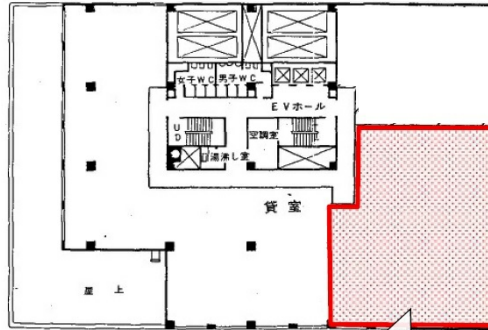

# KDX博多南ビル 7階94.08坪

福岡県福岡市博多区博多駅南1-3-11

筑紫通側

## 物件MAP

賃貸条件	
坪数	94.08坪
階数	7階 (702-704)
入居可能日	
ビル情報	
所在地	福岡県福岡市博多区博多駅南1-3-11
最寄り駅	JR鹿児島本線 博多駅 徒歩6分 JR篠栗線(福北ゆたか線) 博多駅 徒歩6分 JR博多南線 博多駅 徒歩6分 福岡市営地下鉄空港線 博多駅 徒歩6分
エリア	博多駅東エリア
竣工	1973年6月
耐震	耐震補強済
階数	地上9階 地下1階
用途	事務所
構造	SRC造
設備情報	
エレベーター	3基
空調	個別空調
OAフロア	OAフロア
基準階天井高	2,500mm
光ファイバー	有り
トイレ	男女別・室外
セキュリティ	有り
駐車場	有り