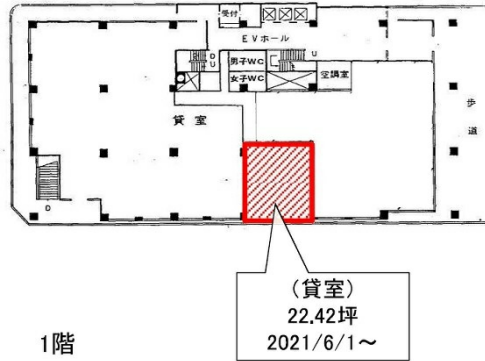

# KDX博多南ビル 1階22.42坪

福岡県福岡市博多区博多駅南1-3-11

筑紫通側

## 物件MAP

| 賃貸条件  |            |
|-------|------------|
| 坪数    | 22.42坪     |
| 階数    | 1階 (★ 103) |
| 入居可能日 | 即日         |

| ビル情報 |  |
|------|--|
| 所在地  | 福岡県福岡市博多区博多駅南1-3-11  |
| 最寄り駅 | JR鹿児島本線 博多駅 徒歩6分<br>JR篠栗線(福北ゆたか線) 博多駅 徒歩6分<br>JR博多南線 博多駅 徒歩6分<br>福岡市営地下鉄空港線 博多駅 徒歩6分 |
| エリア  | 博多駅東エリア  |
| 竣工   | 1973年6月  |
| 耐震   | 耐震補強済  |
| 階数   | 地上9階 地下1階  |
| 用途   | 事務所  |
| 構造   | SRC造   |