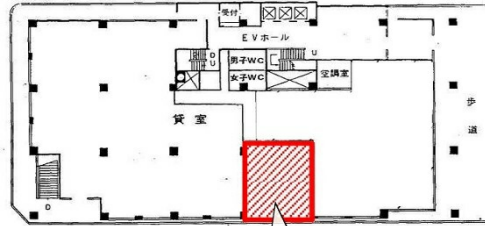

# KDX博多南ビル 1階22.42坪

福岡県福岡市博多区博多駅南1-3-11

1階

(貸室)  
22.42坪  
2021/6/1~

筑紫通側

## 物件MAP

賃貸条件	
坪数	22.42坪
階数	1階 (★ 103)
入居可能日	即日

ビル情報	
所在地	福岡県福岡市博多区博多駅南1-3-11
最寄り駅	JR鹿児島本線 博多駅 徒歩6分 JR篠栗線(福北ゆたか線) 博多駅 徒歩6分 JR博多南線 博多駅 徒歩6分 福岡市営地下鉄空港線 博多駅 徒歩6分
エリア	博多駅東エリア
竣工	1973年6月
耐震	耐震補強済
階数	地上9階 地下1階
用途	事務所
構造	SRC造