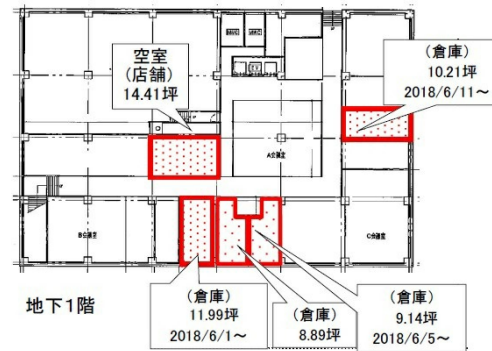

# KDX博多南ビル 地下1階9.14坪

福岡県福岡市博多区博多駅南1-3-11

## 物件MAP

賃貸条件	
坪数	9.14坪
階数	B1階 (B101 申込有)
入居可能日	
ビル情報	
所在地	福岡県福岡市博多区博多駅南1-3-11
最寄り駅	JR鹿児島本線 博多駅 徒歩6分 JR篠栗線(福北ゆたか線) 博多駅 徒歩6分 JR博多南線 博多駅 徒歩6分 福岡市営地下鉄空港線 博多駅 徒歩6分
エリア	博多駅東エリア
竣工	1973年6月
耐震	耐震補強済
階数	地上9階 地下1階
用途	事務所/倉庫・工場
構造	SRC造
設備情報	
エレベーター	3基
空調	個別空調
OAフロア	OAフロア
基準階天井高	2,500mm
光ファイバー	有り
トイレ	男女別・室外
セキュリティ	有り
駐車場	有り