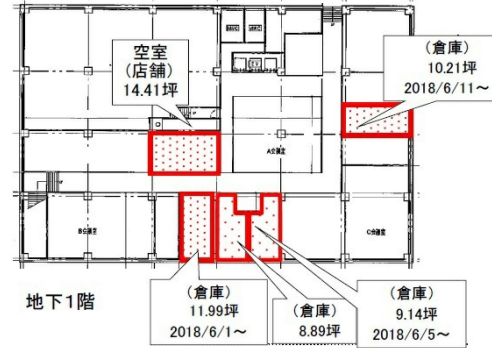

KDX博多南ビル 地下1階9.14坪

福岡県福岡市博多区博多駅南1-3-11

物件MAP

| 賃貸条件 | |
|--------|--|
| 坪数 | 9.14坪 |
| 階数 | B1階 (B101 申込有) |
| 入居可能日 | |
| ビル情報 | |
| 所在地 | 福岡県福岡市博多区博多駅南1-3-11 |
| 最寄り駅 | JR鹿児島本線 博多駅 徒歩6分 JR篠栗線(福北ゆたか線) 博多駅 徒歩6分 JR博多南線 博多駅 徒歩6分 福岡市営地下鉄空港線 博多駅 徒歩6分 |
| エリア | 博多駅東エリア |
| 竣工 | 1973年6月 |
| 耐震 | 耐震補強済 |
| 階数 | 地上9階 地下1階 |
| 用途 | 事務所/倉庫・工場 |
| 構造 | SRC造 |
| 設備情報 | |
| エレベーター | 3基 |
| 空調 | 個別空調 |
| OAフロア | OAフロア |
| 基準階天井高 | 2,500mm |
| 光ファイバー | 有り |
| トイレ | 男女別・室外 |
| セキュリティ | 有り |
| 駐車場 | 有り |

事務所移転の簡単検索サイト

KDX博多南ビル 地下1階9.14坪 福岡県福岡市博多区博多駅南1-3-11

博多駅東エリア (ビルID: 0030544) の賃貸オフィス

クイックサービス

貸事務所・レンタルオフィス・オフィス移転なら**QuickService**

物件詳細はこちらから

 **0120-55-2620**

【受付時間】平日9:30~18:30