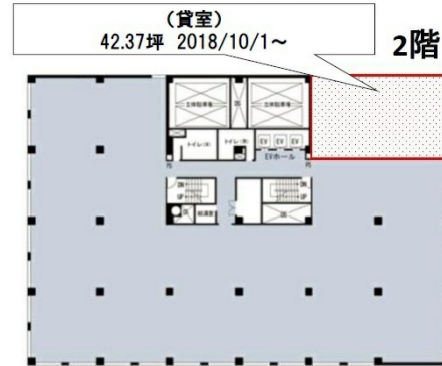

KDX博多南ビル 2階42.37坪

福岡県福岡市博多区博多駅南1-3-11

物件MAP

賃貸条件	
坪数	42.37坪
階数	2階
入居可能日	

ビル情報	
所在地	福岡県福岡市博多区博多駅南1-3-11
最寄り駅	JR鹿児島本線 博多駅 徒歩6分 JR篠栗線(福北ゆたか線) 博多駅 徒歩6分 JR博多南線 博多駅 徒歩6分 福岡市営地下鉄空港線 博多駅 徒歩6分
エリア	博多駅東エリア
竣工	1973年6月
耐震	耐震補強済
階数	地上9階 地下1階
用途	事務所
構造	SRC造

設備情報	
エレベーター	3基
空調	個別空調
OAフロア	OAフロア
基準階天井高	2,500mm
光ファイバー	有り
トイレ	男女別・室外
セキュリティ	有り
駐車場	有り