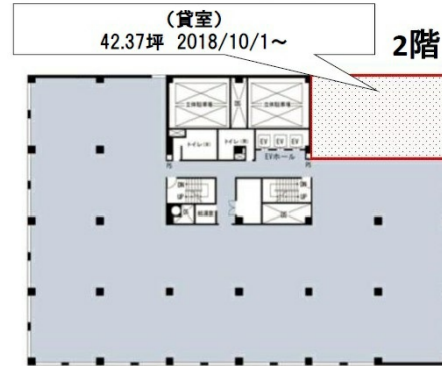

KDX博多南ビル 2階42.37坪

福岡県福岡市博多区博多駅南1-3-11

物件MAP

賃貸条件	
坪数	42.37坪
階数	2階
入居可能日	

ビル情報	
所在地	福岡県福岡市博多区博多駅南1-3-11
最寄り駅	JR鹿児島本線 博多駅 徒歩6分 JR篠栗線(福北ゆたか線) 博多駅 徒歩6分 JR博多南線 博多駅 徒歩6分 福岡市営地下鉄空港線 博多駅 徒歩6分
エリア	博多駅東エリア
竣工	1973年6月
耐震	耐震補強済
階数	地上9階 地下1階
用途	事務所
構造	SRC造

設備情報	
エレベーター	3基
空調	個別空調
OAフロア	OAフロア
基準階天井高	2,500mm
光ファイバー	有り
トイレ	男女別・室外
セキュリティ	有り
駐車場	有り

事務所移転の簡単検索サイト

Quick Service

クイックサービス

KDX博多南ビル 2階42.37坪 福岡県福岡市博多区博多駅南1-3-11

博多駅東エリア (ビルID: 0030544) の賃貸オフィス

貸事務所・レンタルオフィス・オフィス移転なら**QuickService**