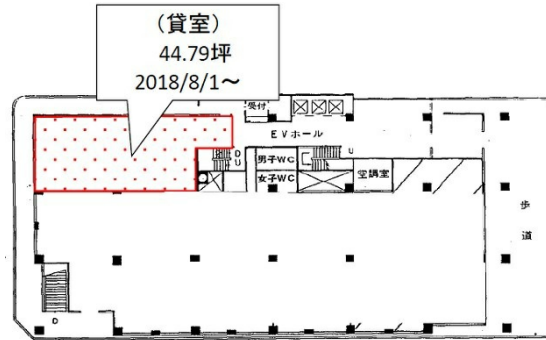

KDX博多南ビル 1階44.79坪

福岡県福岡市博多区博多駅南1-3-11

物件MAP

賃貸条件	
坪数	44.79坪
階数	1階
入居可能日	

ビル情報	
所在地	福岡県福岡市博多区博多駅南1-3-11
最寄り駅	JR鹿児島本線 博多駅 徒歩6分 JR篠栗線(福北ゆたか線) 博多駅 徒歩6分 JR博多南線 博多駅 徒歩6分 福岡市営地下鉄空港線 博多駅 徒歩6分
エリア	博多駅東エリア
竣工	1973年6月
耐震	耐震補強済
階数	地上9階 地下1階
用途	事務所
構造	SRC造

設備情報	
エレベーター	3基
空調	個別空調
OAフロア	OAフロア
基準階天井高	2,500mm
光ファイバー	有り
トイレ	男女別・室外
セキュリティ	有り
駐車場	有り