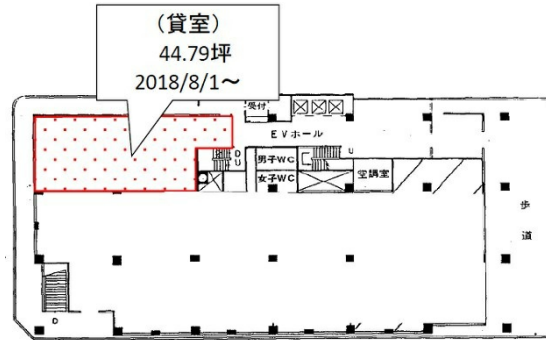

KDX博多南ビル 1階44.79坪

福岡県福岡市博多区博多駅南1-3-11

物件MAP

賃貸条件	
坪数	44.79坪
階数	1階
入居可能日	

ビル情報	
所在地	福岡県福岡市博多区博多駅南1-3-11
最寄り駅	JR鹿児島本線 博多駅 徒歩6分 JR篠栗線(福北ゆたか線) 博多駅 徒歩6分 JR博多南線 博多駅 徒歩6分 福岡市営地下鉄空港線 博多駅 徒歩6分
エリア	博多駅東エリア
竣工	1973年6月
耐震	耐震補強済
階数	地上9階 地下1階
用途	事務所
構造	SRC造

設備情報	
エレベーター	3基
空調	個別空調
OAフロア	OAフロア
基準階天井高	2,500mm
光ファイバー	有り
トイレ	男女別・室外
セキュリティ	有り
駐車場	有り

事務所移転の簡単検索サイト

Quick Service

クイックサービス

KDX博多南ビル 1階44.79坪 福岡県福岡市博多区博多駅南1-3-11

博多駅東エリア (ビルID: 0030544) の賃貸オフィス

貸事務所・レンタルオフィス・オフィス移転なら**QuickService**