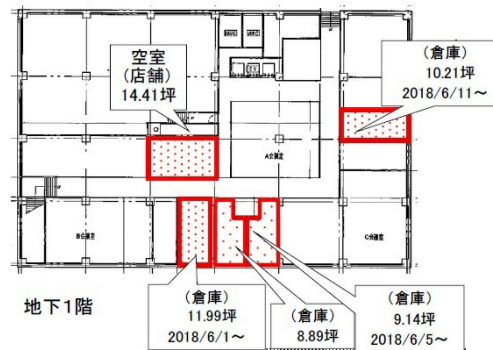

KDX博多南ビル 地下1階8.89坪

福岡県福岡市博多区博多駅南1-3-11

物件MAP

賃貸条件	
坪数	8.89坪
階数	B1階 (B105 申込有)
入居可能日	
ビル情報	
所在地	福岡県福岡市博多区博多駅南1-3-11
最寄り駅	JR鹿児島本線 博多駅 徒歩6分 JR篠栗線(福北ゆたか線) 博多駅 徒歩6分 JR博多南線 博多駅 徒歩6分 福岡市営地下鉄空港線 博多駅 徒歩6分
エリア	博多駅東エリア
竣工	1973年6月
耐震	耐震補強済
階数	地上9階 地下1階
用途	事務所/倉庫・工場
構造	SRC造
設備情報	
エレベーター	3基
空調	個別空調
OAフロア	OAフロア
基準階天井高	2,500mm
光ファイバー	有り
トイレ	男女別・室外
セキュリティ	有り
駐車場	有り