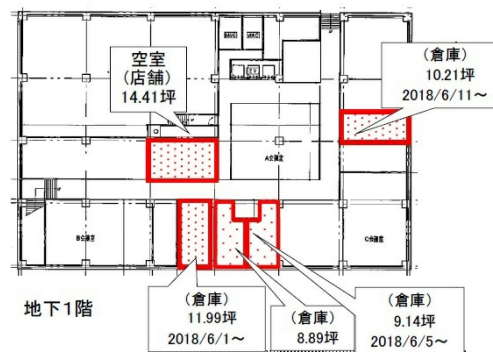

KDX博多南ビル 地下1階8.89坪

福岡県福岡市博多区博多駅南1-3-11

物件MAP

賃貸条件	
坪数	8.89坪
階数	B1階 (B105 申込有)
入居可能日	
ビル情報	
所在地	福岡県福岡市博多区博多駅南1-3-11
最寄り駅	JR鹿児島本線 博多駅 徒歩6分 JR篠栗線(福北ゆたか線) 博多駅 徒歩6分 JR博多南線 博多駅 徒歩6分 福岡市営地下鉄空港線 博多駅 徒歩6分
エリア	博多駅東エリア
竣工	1973年6月
耐震	耐震補強済
階数	地上9階 地下1階
用途	事務所/倉庫・工場
構造	SRC造
設備情報	
エレベーター	3基
空調	個別空調
OAフロア	OAフロア
基準階天井高	2,500mm
光ファイバー	有り
トイレ	男女別・室外
セキュリティ	有り
駐車場	有り

事務所移転の簡単検索サイト

Quick Service

クイックサービス

KDX博多南ビル 地下1階8.89坪 福岡県福岡市博多区博多駅南1-3-11

博多駅東エリア (ビルID: 0030544) の賃貸オフィス

貸事務所・レンタルオフィス・オフィス移転なら**QuickService**

物件詳細はこちらから

0120-55-2620