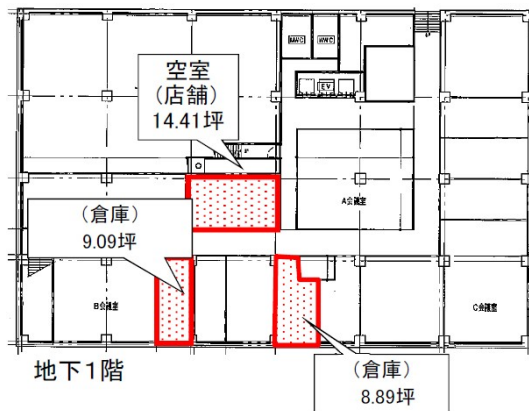

KDX博多南ビル 地下1階14.41坪

福岡県福岡市博多区博多駅南1-3-11

物件MAP

賃貸条件	
坪数	14.41坪
階数	B1階
入居可能日	

ビル情報	
所在地	福岡県福岡市博多区博多駅南1-3-11
最寄り駅	JR鹿児島本線 博多駅 徒歩6分 JR篠栗線(福北ゆたか線) 博多駅 徒歩6分 JR博多南線 博多駅 徒歩6分 福岡市営地下鉄空港線 博多駅 徒歩6分
エリア	博多駅東エリア
竣工	1973年6月
耐震	耐震補強済
階数	地上9階 地下1階
用途	店舗
構造	SRC造

設備情報	
エレベーター	3基
空調	個別空調
OAフロア	OAフロア
基準階天井高	2,500mm
光ファイバー	有り
トイレ	男女別・室外
セキュリティ	有り
駐車場	有り