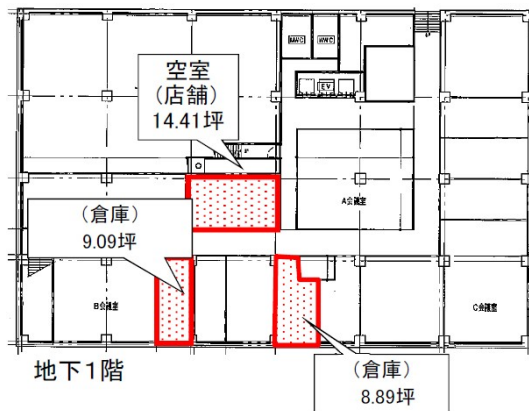

KDX博多南ビル 地下1階14.41坪

福岡県福岡市博多区博多駅南1-3-11

物件MAP

賃貸条件	
坪数	14.41坪
階数	B1階
入居可能日	
ビル情報	
所在地	福岡県福岡市博多区博多駅南1-3-11
最寄り駅	JR鹿児島本線 博多駅 徒歩6分 JR篠栗線(福北ゆたか線) 博多駅 徒歩6分 JR博多南線 博多駅 徒歩6分 福岡市営地下鉄空港線 博多駅 徒歩6分
エリア	博多駅東エリア
竣工	1973年6月
耐震	耐震補強済
階数	地上9階 地下1階
用途	店舗
構造	SRC造
設備情報	
エレベーター	3基
空調	個別空調
OAフロア	OAフロア
基準階天井高	2,500mm
光ファイバー	有り
トイレ	男女別・室外
セキュリティ	有り
駐車場	有り

事務所移転の簡単検索サイト

Quick Service

クイックサービス

KDX博多南ビル 地下1階14.41坪 福岡県福岡市博多区博多駅南1-3-11

博多駅東エリア (ビルID: 0030544) の賃貸オフィス

貸事務所・レンタルオフィス・オフィス移転なら**QuickService**

物件詳細はこちらから

0120-55-2620