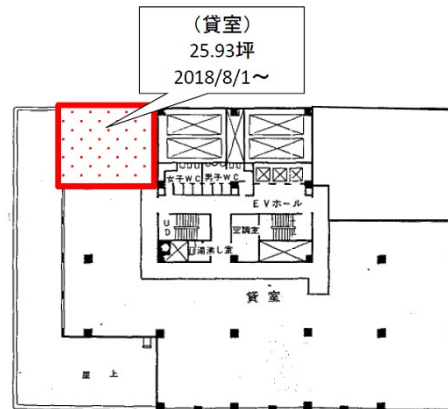

# KDX博多南ビル 9階25.93坪

福岡県福岡市博多区博多駅南1-3-11

## 物件MAP

賃貸条件	
坪数	25.93坪
階数	9階
入居可能日	
ビル情報	
所在地	福岡県福岡市博多区博多駅南1-3-11
最寄り駅	JR鹿児島本線 博多駅 徒歩6分 JR篠栗線(福北ゆたか線) 博多駅 徒歩6分 JR博多南線 博多駅 徒歩6分 福岡市営地下鉄空港線 博多駅 徒歩6分
エリア	博多駅東エリア
竣工	1973年6月
耐震	耐震補強済
階数	地上9階 地下1階
用途	事務所
構造	SRC造
設備情報	
エレベーター	3基
空調	個別空調
OAフロア	OAフロア
基準階天井高	2,500mm
光ファイバー	有り
トイレ	男女別・室外
セキュリティ	有り
駐車場	有り