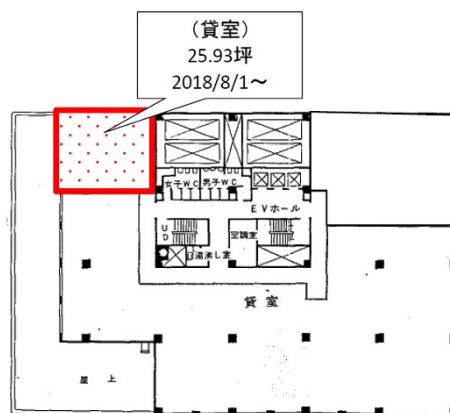

# KDX博多南ビル 9階25.93坪

福岡県福岡市博多区博多駅南1-3-11

## 物件MAP

賃貸条件	
坪数	25.93坪
階数	9階
入居可能日	
ビル情報	
所在地	福岡県福岡市博多区博多駅南1-3-11
最寄り駅	JR鹿児島本線 博多駅 徒歩6分 JR篠栗線(福北ゆたか線) 博多駅 徒歩6分 JR博多南線 博多駅 徒歩6分 福岡市営地下鉄空港線 博多駅 徒歩6分
エリア	博多駅東エリア
竣工	1973年6月
耐震	耐震補強済
階数	地上9階 地下1階
用途	事務所
構造	SRC造
設備情報	
エレベーター	3基
空調	個別空調
OAフロア	OAフロア
基準階天井高	2,500mm
光ファイバー	有り
トイレ	男女別・室外
セキュリティ	有り
駐車場	有り