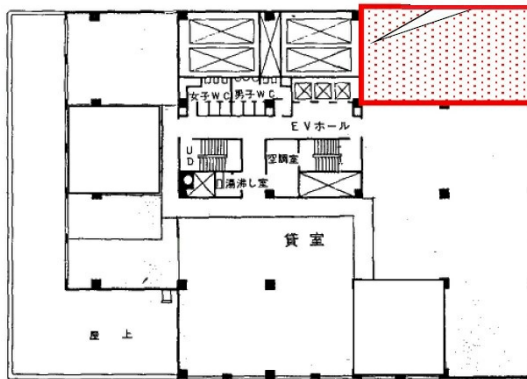

# KDX博多南ビル 5階41.22坪

福岡県福岡市博多区博多駅南1-3-11

## 物件MAP

賃貸条件	
坪数	41.22坪
階数	5階
入居可能日	
ビル情報	
所在地	福岡県福岡市博多区博多駅南1-3-11
最寄り駅	JR鹿児島本線 博多駅 徒歩6分 JR篠栗線(福北ゆたか線) 博多駅 徒歩6分 JR博多南線 博多駅 徒歩6分 福岡市営地下鉄空港線 博多駅 徒歩6分
エリア	博多駅東エリア
竣工	1973年6月
耐震	耐震補強済
階数	地上9階 地下1階
用途	事務所
構造	SRC造
設備情報	
エレベーター	3基
空調	個別空調
OAフロア	OAフロア
基準階天井高	2,500mm
光ファイバー	有り
トイレ	男女別・室外
セキュリティ	有り
駐車場	有り