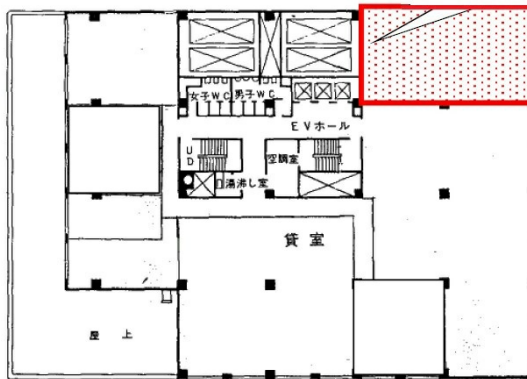

KDX博多南ビル 5階41.22坪

福岡県福岡市博多区博多駅南1-3-11

物件MAP

賃貸条件	
坪数	41.22坪
階数	5階
入居可能日	
ビル情報	
所在地	福岡県福岡市博多区博多駅南1-3-11
最寄り駅	JR鹿児島本線 博多駅 徒歩6分 JR篠栗線(福北ゆたか線) 博多駅 徒歩6分 JR博多南線 博多駅 徒歩6分 福岡市営地下鉄空港線 博多駅 徒歩6分
エリア	博多駅東エリア
竣工	1973年6月
耐震	耐震補強済
階数	地上9階 地下1階
用途	事務所
構造	SRC造
設備情報	
エレベーター	3基
空調	個別空調
OAフロア	OAフロア
基準階天井高	2,500mm
光ファイバー	有り
トイレ	男女別・室外
セキュリティ	有り
駐車場	有り

事務所移転の簡単検索サイト

Quick Service

クイックサービス

KDX博多南ビル 5階41.22坪 福岡県福岡市博多区博多駅南1-3-11

博多駅東エリア (ビルID: 0030544) の賃貸オフィス

貸事務所・レンタルオフィス・オフィス移転なら**QuickService**

物件詳細はこちらから

0120-55-2620