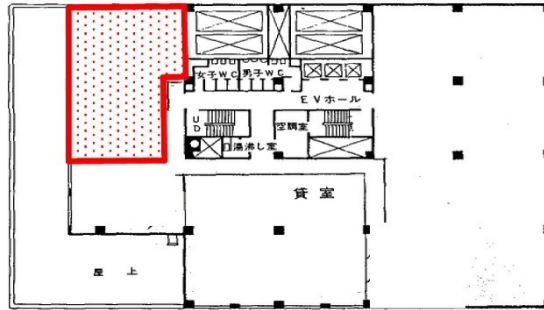

KDX博多南ビル 7階46.37坪

福岡県福岡市博多区博多駅南1-3-11

物件MAP

賃貸条件	
坪数	46.37坪
階数	7階 (701)
入居可能日	
ビル情報	
所在地	福岡県福岡市博多区博多駅南1-3-11
最寄り駅	JR鹿児島本線 博多駅 徒歩6分 JR篠栗線(福北ゆたか線) 博多駅 徒歩6分 JR博多南線 博多駅 徒歩6分 福岡市営地下鉄空港線 博多駅 徒歩6分
エリア	博多駅東エリア
竣工	1973年6月
耐震	耐震補強済
階数	地上9階 地下1階
用途	事務所
構造	SRC造
設備情報	
エレベーター	3基
空調	個別空調
OAフロア	OAフロア
基準階天井高	2,500mm
光ファイバー	有り
トイレ	男女別・室外
セキュリティ	有り
駐車場	有り