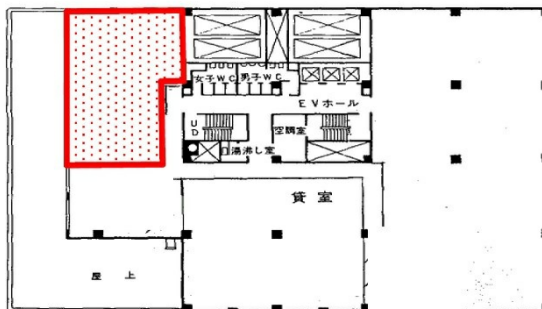

KDX博多南ビル 7階46.37坪

福岡県福岡市博多区博多駅南1-3-11

物件MAP

賃貸条件	
坪数	46.37坪
階数	7階 (701)
入居可能日	
ビル情報	
所在地	福岡県福岡市博多区博多駅南1-3-11
最寄り駅	JR鹿児島本線 博多駅 徒歩6分 JR篠栗線(福北ゆたか線) 博多駅 徒歩6分 JR博多南線 博多駅 徒歩6分 福岡市営地下鉄空港線 博多駅 徒歩6分
エリア	博多駅東エリア
竣工	1973年6月
耐震	耐震補強済
階数	地上9階 地下1階
用途	事務所
構造	SRC造
設備情報	
エレベーター	3基
空調	個別空調
OAフロア	OAフロア
基準階天井高	2,500mm
光ファイバー	有り
トイレ	男女別・室外
セキュリティ	有り
駐車場	有り

事務所移転の簡単検索サイト

Quick Service

クイックサービス

KDX博多南ビル 7階46.37坪 福岡県福岡市博多区博多駅南1-3-11

博多駅東エリア (ビルID: 0030544) の賃貸オフィス

貸事務所・レンタルオフィス・オフィス移転なら**QuickService**

物件詳細はこちらから

0120-55-2620