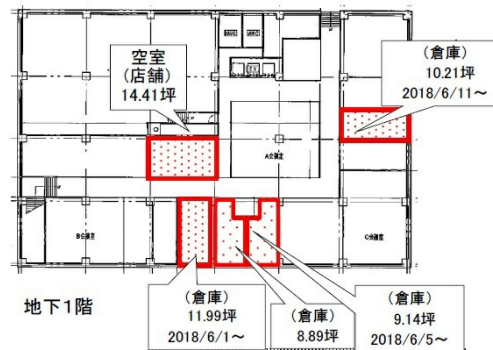

KDX博多南ビル 地下1階11.99坪

福岡県福岡市博多区博多駅南1-3-11

物件MAP

賃貸条件	
坪数	11.99坪
階数	B1階 (B102)
入居可能日	
ビル情報	
所在地	福岡県福岡市博多区博多駅南1-3-11
最寄り駅	JR鹿児島本線 博多駅 徒歩6分 JR篠栗線(福北ゆたか線) 博多駅 徒歩6分 JR博多南線 博多駅 徒歩6分 福岡市営地下鉄空港線 博多駅 徒歩6分
エリア	博多駅東エリア
竣工	1973年6月
耐震	耐震補強済
階数	地上9階 地下1階
用途	事務所/倉庫・工場
構造	SRC造
設備情報	
エレベーター	3基
空調	個別空調
OAフロア	OAフロア
基準階天井高	2,500mm
光ファイバー	有り
トイレ	男女別・室外
セキュリティ	有り
駐車場	有り