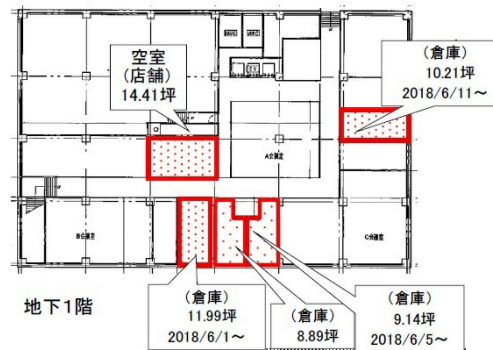

KDX博多南ビル 地下1階11.99坪

福岡県福岡市博多区博多駅南1-3-11

物件MAP

賃貸条件	
坪数	11.99坪
階数	B1階 (B102)
入居可能日	
ビル情報	
所在地	福岡県福岡市博多区博多駅南1-3-11
最寄り駅	JR鹿児島本線 博多駅 徒歩6分 JR篠栗線(福北ゆたか線) 博多駅 徒歩6分 JR博多南線 博多駅 徒歩6分 福岡市営地下鉄空港線 博多駅 徒歩6分
エリア	博多駅東エリア
竣工	1973年6月
耐震	耐震補強済
階数	地上9階 地下1階
用途	事務所/倉庫・工場
構造	SRC造
設備情報	
エレベーター	3基
空調	個別空調
OAフロア	OAフロア
基準階天井高	2,500mm
光ファイバー	有り
トイレ	男女別・室外
セキュリティ	有り
駐車場	有り

事務所移転の簡単検索サイト

Quick Service

クイックサービス

KDX博多南ビル 地下1階11.99坪 福岡県福岡市博多区博多駅南1-3-11

博多駅東エリア (ビルID: 0030544) の賃貸オフィス

貸事務所・レンタルオフィス・オフィス移転なら**QuickService**

物件詳細はこちらから

0120-55-2620