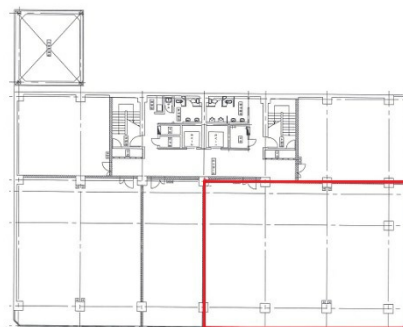

博多駅前第1ビル 7階76.46坪

福岡県福岡市博多区博多駅南1-2-3

物件MAP

| 賃貸条件 | |
|---------|----------------|
| 月額賃料 | 1,108,670円（税別） |
| 坪数 | 76.46坪 |
| 坪単価 | 14,500円（税別） |
| 共益費 | 賃料に含む |
| 礼金 | 無し |
| 敷金（保証金） | 8ヶ月 |
| 階数 | 7階 |
| 入居可能日 | 即日 |