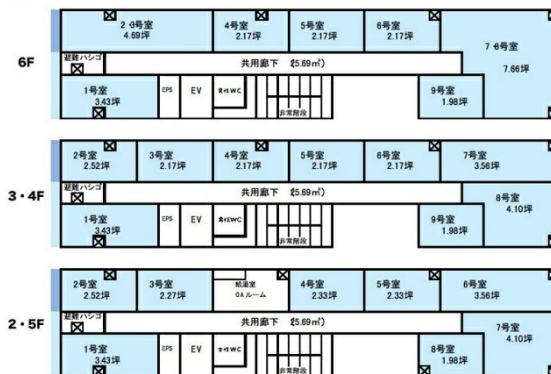

# fabbit博多 5階6.05坪

福岡県福岡市博多区博多駅南1-11-27

## 物件MAP

賃貸条件	
坪数	6.05坪
階数	5階 (507・508)
入居可能日	
ビル情報	
所在地	福岡県福岡市博多区博多駅南1-11-27
最寄り駅	JR鹿児島本線 博多駅 徒歩5分
エリア	博多駅東エリア
竣工	2007年8月
耐震	新耐震基準
階数	地上6階
用途	レンタルオフィス
構造	SRC造
設備情報	
エレベーター	1基
空調	個別空調
OAフロア	OAフロア
基準階天井高	
光ファイバー	有り
トイレ	調査中
セキュリティ	有り
駐車場	無し