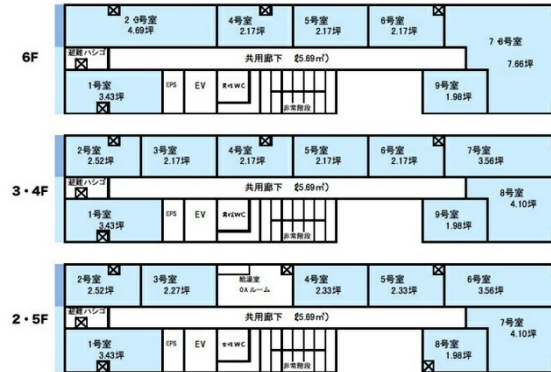

# fabbit博多 5階6.05坪

福岡県福岡市博多区博多駅南1-11-27

## 物件MAP

賃貸条件	
坪数	6.05坪
階数	5階 (507・508)
入居可能日	
ビル情報	
所在地	福岡県福岡市博多区博多駅南1-11-27
最寄り駅	JR鹿児島本線 博多駅 徒歩5分
エリア	博多駅東エリア
竣工	2007年8月
耐震	新耐震基準
階数	地上6階
用途	レンタルオフィス
構造	SRC造
設備情報	
エレベーター	1基
空調	個別空調
OAフロア	OAフロア
基準階天井高	
光ファイバー	有り
トイレ	調査中
セキュリティ	有り
駐車場	無し

事務所移転の簡単検索サイト

**fabbit博多 5階6.05坪** 福岡県福岡市博多区博多駅南1-11-27

博多駅東エリア (ビルID: 0030531) の賃貸オフィス

貸事務所・レンタルオフィス・オフィス移転なら**QuickService**

物件詳細はこちらから

 **0120-55-2620**

【受付時間】平日9:30~18:30