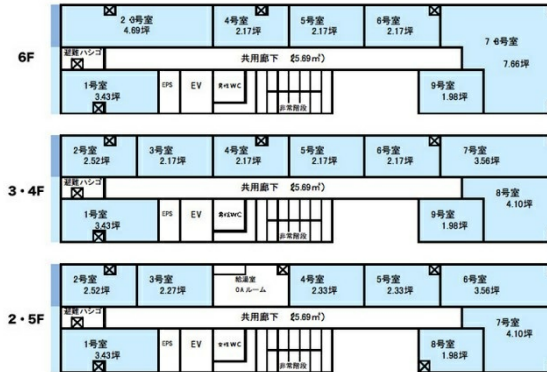

fabbit博多 5階2.27坪

福岡県福岡市博多区博多駅南1-11-27

物件MAP

賃貸条件	
坪数	2.27坪
階数	5階 (503)
入居可能日	
ビル情報	
所在地	福岡県福岡市博多区博多駅南1-11-27
最寄り駅	JR鹿児島本線 博多駅 徒歩5分
エリア	博多駅東エリア
竣工	2007年8月
耐震	新耐震基準
階数	地上6階
用途	レンタルオフィス
構造	SRC造
設備情報	
エレベーター	1基
空調	個別空調
OAフロア	OAフロア
基準階天井高	
光ファイバー	有り
トイレ	調査中
セキュリティ	有り
駐車場	無し

事務所移転の簡単検索サイト

fabbit博多 5階2.27坪 福岡県福岡市博多区博多駅南1-11-27

博多駅東エリア (ビルID: 0030531) の賃貸オフィス

貸事務所・レンタルオフィス・オフィス移転ならQuickService

物件詳細はこちらから

 0120-55-2620

【受付時間】平日9:30~18:30