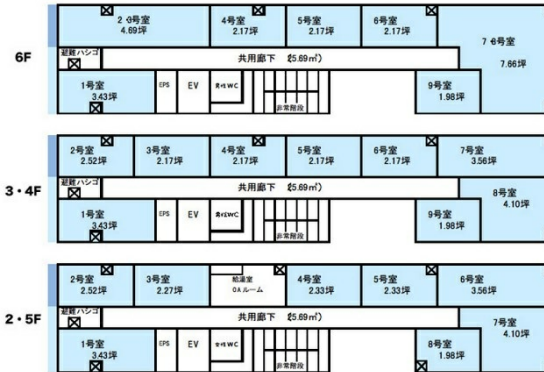

# fabbit博多 2階4.1坪

福岡県福岡市博多区博多駅南1-11-27

## 物件MAP

賃貸条件	
坪数	4.1坪
階数	2階 (207)
入居可能日	
ビル情報	
所在地	福岡県福岡市博多区博多駅南1-11-27
最寄り駅	JR鹿児島本線 博多駅 徒歩5分
エリア	博多駅東エリア
竣工	2007年8月
耐震	新耐震基準
階数	地上6階
用途	レンタルオフィス
構造	SRC造
設備情報	
エレベーター	1基
空調	個別空調
OAフロア	OAフロア
基準階天井高	
光ファイバー	有り
トイレ	調査中
セキュリティ	有り
駐車場	無し