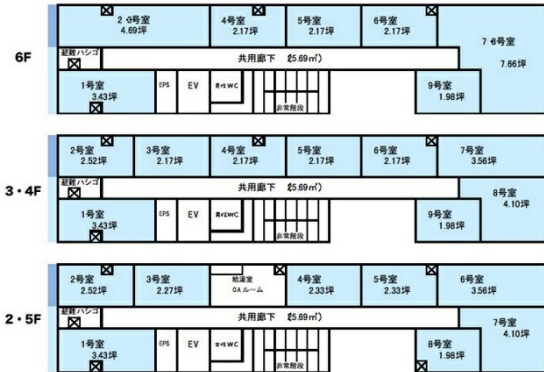

# fabbit博多 4階2.52坪

福岡県福岡市博多区博多駅南1-11-27

## 物件MAP

賃貸条件	
坪数	2.52坪
階数	4階 (402)
入居可能日	
ビル情報	
所在地	福岡県福岡市博多区博多駅南1-11-27
最寄り駅	JR鹿児島本線 博多駅 徒歩5分
エリア	博多駅東エリア
竣工	2007年8月
耐震	新耐震基準
階数	地上6階
用途	レンタルオフィス
構造	SRC造
設備情報	
エレベーター	1基
空調	個別空調
OAフロア	OAフロア
基準階天井高	
光ファイバー	有り
トイレ	調査中
セキュリティ	有り
駐車場	無し

事務所移転の簡単検索サイト

fabbit博多 4階2.52坪 福岡県福岡市博多区博多駅南1-11-27

博多駅東エリア (ビルID: 0030531) の賃貸オフィス

貸事務所・レンタルオフィス・オフィス移転ならQuickService

物件詳細はこちらから

 0120-55-2620

【受付時間】平日9:30~18:30