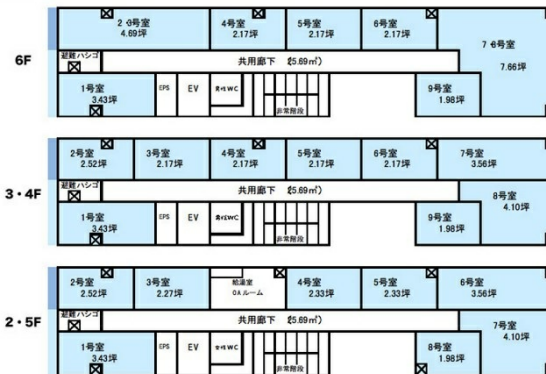

fabbit博多 3階2.17坪

福岡県福岡市博多区博多駅南1-11-27

物件MAP

賃貸条件	
坪数	2.17坪
階数	3階 (306)
入居可能日	
ビル情報	
所在地	福岡県福岡市博多区博多駅南1-11-27
最寄り駅	JR鹿児島本線 博多駅 徒歩5分
エリア	博多駅東エリア
竣工	2007年8月
耐震	新耐震基準
階数	地上6階
用途	レンタルオフィス
構造	SRC造
設備情報	
エレベーター	1基
空調	個別空調
OAフロア	OAフロア
基準階天井高	
光ファイバー	有り
トイレ	調査中
セキュリティ	有り
駐車場	無し

事務所移転の簡単検索サイト

fabbit博多 3階2.17坪 福岡県福岡市博多区博多駅南1-11-27

博多駅東エリア (ビルID: 0030531) の賃貸オフィス

貸事務所・レンタルオフィス・オフィス移転なら**QuickService**

物件詳細はこちらから

 **0120-55-2620**

【受付時間】平日9:30~18:30