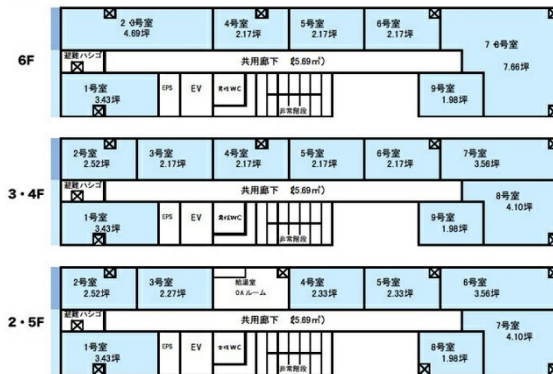

fabbit博多 6階2.17坪

福岡県福岡市博多区博多駅南1-11-27

物件MAP

| 賃貸条件 | |
|--------|----------------------|
| 坪数 | 2.17坪 |
| 階数 | 6階 (604) |
| 入居可能日 | |
| ビル情報 | |
| 所在地 | 福岡県福岡市博多区博多駅南1-11-27 |
| 最寄り駅 | JR鹿児島本線 博多駅 徒歩5分 |
| エリア | 博多駅東エリア |
| 竣工 | 2007年8月 |
| 耐震 | 新耐震基準 |
| 階数 | 地上6階 |
| 用途 | レンタルオフィス |
| 構造 | SRC造 |
| 設備情報 | |
| エレベーター | 1基 |
| 空調 | 個別空調 |
| OAフロア | OAフロア |
| 基準階天井高 | |
| 光ファイバー | 有り |
| トイレ | 調査中 |
| セキュリティ | 有り |
| 駐車場 | 無し |