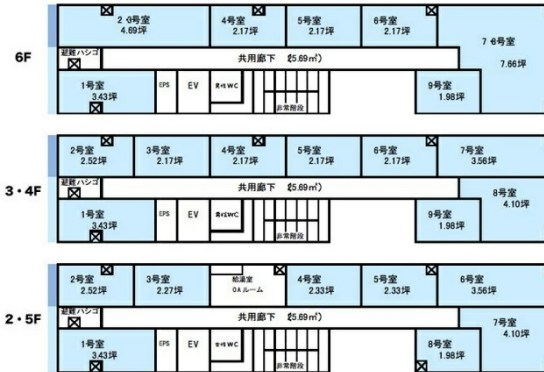

fabbit博多 6階2.17坪

福岡県福岡市博多区博多駅南1-11-27

物件MAP

賃貸条件	
坪数	2.17坪
階数	6階 (604)
入居可能日	
ビル情報	
所在地	福岡県福岡市博多区博多駅南1-11-27
最寄り駅	JR鹿児島本線 博多駅 徒歩5分
エリア	博多駅東エリア
竣工	2007年8月
耐震	新耐震基準
階数	地上6階
用途	レンタルオフィス
構造	SRC造
設備情報	
エレベーター	1基
空調	個別空調
OAフロア	OAフロア
基準階天井高	
光ファイバー	有り
トイレ	調査中
セキュリティ	有り
駐車場	無し

事務所移転の簡単検索サイト

fabbit博多 6階2.17坪 福岡県福岡市博多区博多駅南1-11-27

博多駅東エリア (ビルID: 0030531) の賃貸オフィス

貸事務所・レンタルオフィス・オフィス移転ならQuickService

物件詳細はこちらから

 0120-55-2620

【受付時間】平日9:30~18:30