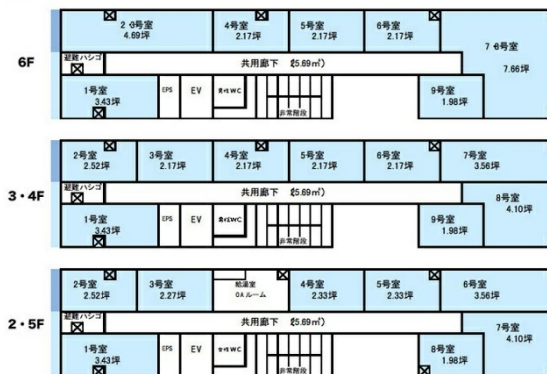

fabbit博多 4階3.56坪

福岡県福岡市博多区博多駅南1-11-27

物件MAP

賃貸条件	
坪数	3.56坪
階数	4階 (407)
入居可能日	
ビル情報	
所在地	福岡県福岡市博多区博多駅南1-11-27
最寄り駅	JR鹿児島本線 博多駅 徒歩5分
エリア	博多駅東エリア
竣工	2007年8月
耐震	新耐震基準
階数	地上6階
用途	レンタルオフィス
構造	SRC造
設備情報	
エレベーター	1基
空調	個別空調
OAフロア	OAフロア
基準階天井高	
光ファイバー	有り
トイレ	調査中
セキュリティ	有り
駐車場	無し