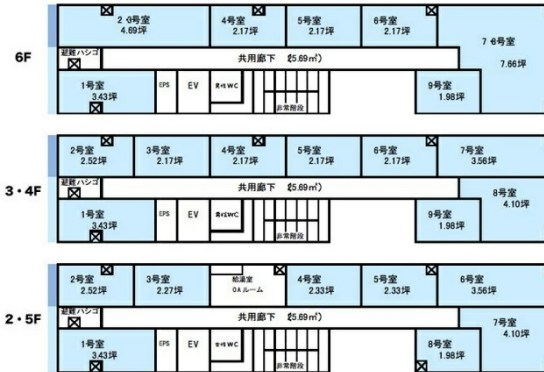

# fabbit博多 4階3.56坪

福岡県福岡市博多区博多駅南1-11-27

## 物件MAP

賃貸条件	
坪数	3.56坪
階数	4階 (407)
入居可能日	
ビル情報	
所在地	福岡県福岡市博多区博多駅南1-11-27
最寄り駅	JR鹿児島本線 博多駅 徒歩5分
エリア	博多駅東エリア
竣工	2007年8月
耐震	新耐震基準
階数	地上6階
用途	レンタルオフィス
構造	SRC造
設備情報	
エレベーター	1基
空調	個別空調
OAフロア	OAフロア
基準階天井高	
光ファイバー	有り
トイレ	調査中
セキュリティ	有り
駐車場	無し

事務所移転の簡単検索サイト

**fabbit博多 4階3.56坪** 福岡県福岡市博多区博多駅南1-11-27

博多駅東エリア (ビルID: 0030531) の賃貸オフィス

貸事務所・レンタルオフィス・オフィス移転なら**QuickService**

物件詳細はこちらから

 **0120-55-2620**

【受付時間】平日9:30~18:30