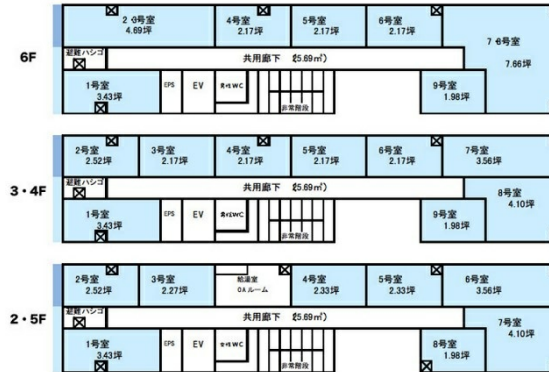

fabbit博多 3階3.43坪

福岡県福岡市博多区博多駅南1-11-27

物件MAP

賃貸条件	
坪数	3.43坪
階数	3階 (301)
入居可能日	
ビル情報	
所在地	福岡県福岡市博多区博多駅南1-11-27
最寄り駅	JR鹿児島本線 博多駅 徒歩5分
エリア	博多駅東エリア
竣工	2007年8月
耐震	新耐震基準
階数	地上6階
用途	レンタルオフィス
構造	SRC造
設備情報	
エレベーター	1基
空調	個別空調
OAフロア	OAフロア
基準階天井高	
光ファイバー	有り
トイレ	調査中
セキュリティ	有り
駐車場	無し

事務所移転の簡単検索サイト

fabbit博多 3階3.43坪 福岡県福岡市博多区博多駅南1-11-27

博多駅東エリア (ビルID: 0030531) の賃貸オフィス

貸事務所・レンタルオフィス・オフィス移転ならQuickService

物件詳細はこちらから

 0120-55-2620

【受付時間】平日9:30~18:30