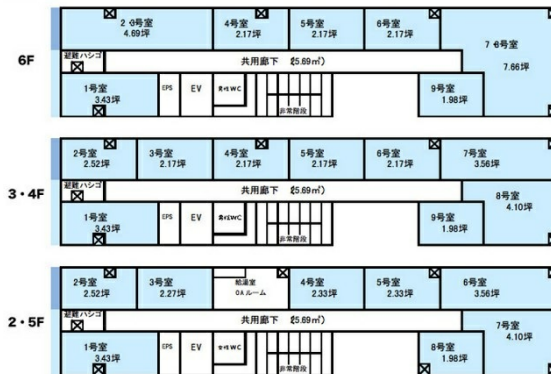

fabbit博多 5階2.33坪

福岡県福岡市博多区博多駅南1-11-27

物件MAP

賃貸条件	
坪数	2.33坪
階数	5階 (505)
入居可能日	
ビル情報	
所在地	福岡県福岡市博多区博多駅南1-11-27
最寄り駅	JR鹿児島本線 博多駅 徒歩5分
エリア	博多駅東エリア
竣工	2007年8月
耐震	新耐震基準
階数	地上6階
用途	レンタルオフィス
構造	SRC造
設備情報	
エレベーター	1基
空調	個別空調
OAフロア	OAフロア
基準階天井高	
光ファイバー	有り
トイレ	調査中
セキュリティ	有り
駐車場	無し