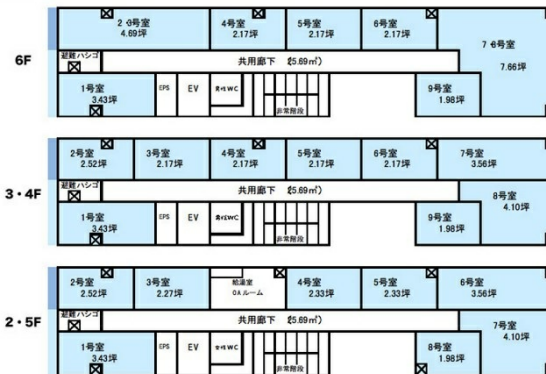

# fabbit博多 5階2.33坪

福岡県福岡市博多区博多駅南1-11-27

## 物件MAP

賃貸条件	
坪数	2.33坪
階数	5階 (505)
入居可能日	
ビル情報	
所在地	福岡県福岡市博多区博多駅南1-11-27
最寄り駅	JR鹿児島本線 博多駅 徒歩5分
エリア	博多駅東エリア
竣工	2007年8月
耐震	新耐震基準
階数	地上6階
用途	レンタルオフィス
構造	SRC造
設備情報	
エレベーター	1基
空調	個別空調
OAフロア	OAフロア
基準階天井高	
光ファイバー	有り
トイレ	調査中
セキュリティ	有り
駐車場	無し

事務所移転の簡単検索サイト

Quick Service

クイックサービス

fabbit博多 5階2.33坪 福岡県福岡市博多区博多駅南1-11-27

博多駅東エリア (ビルID: 0030531) の賃貸オフィス

貸事務所・レンタルオフィス・オフィス移転ならQuickService

物件詳細はこちらから

0120-55-2620