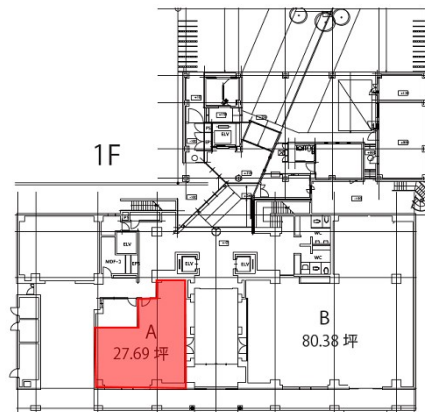

エフビル 1階27.69坪

福岡県福岡市博多区博多駅東3-13-21

物件MAP

賃貸条件	
月額賃料	553,800円 (税別)
坪数	27.69坪
坪単価	20,000円 (税別)
共益費	96,915円
礼金	無し
敷金 (保証金)	12ヶ月
階数	1階 (A)
入居可能日	即日

ビル情報	
所在地	福岡県福岡市博多区博多駅東3-13-21
最寄り駅	福岡市営地下鉄空港線 東比恵駅 徒歩3分 JR鹿児島本線 博多駅 徒歩10分
エリア	博多駅東エリア
竣工	1992年8月
耐震	新耐震基準
階数	地上8階 地上1階
用途	事務所
構造	SRC造

設備情報	
エレベーター	4基
空調	個別空調
OAフロア	OAフロア
基準階天井高	2,700mm
光ファイバー	有り
トイレ	男女別・室外
セキュリティ	有り
駐車場	有り