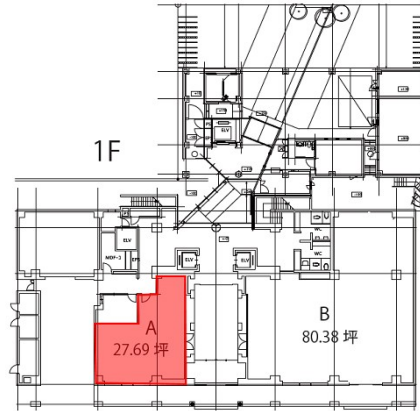

エフビル 1階27.69坪

福岡県福岡市博多区博多駅東3-13-21

物件MAP

賃貸条件	
月額賃料	553,800円 (税別)
坪数	27.69坪
坪単価	20,000円 (税別)
共益費	96,915円
礼金	無し
敷金 (保証金)	12ヶ月
階数	1階 (A)
入居可能日	即日

ビル情報	
所在地	福岡県福岡市博多区博多駅東3-13-21
最寄り駅	福岡市営地下鉄空港線 東比恵駅 徒歩3分 JR鹿児島本線 博多駅 徒歩10分
エリア	博多駅東エリア
竣工	1992年8月
耐震	新耐震基準
階数	地上8階 地上1階
用途	事務所
構造	SRC造

設備情報	
エレベーター	4基
空調	個別空調
OAフロア	OAフロア
基準階天井高	2,700mm
光ファイバー	有り
トイレ	男女別・室外
セキュリティ	有り
駐車場	有り

事務所移転の簡単検索サイト

Quick Service

クイックサービス

エフビル 1階27.69坪 福岡県福岡市博多区博多駅東3-13-21

博多駅東エリア (ビルID: 0030507) の賃貸オフィス

貸事務所・レンタルオフィス・オフィス移転なら**QuickService**