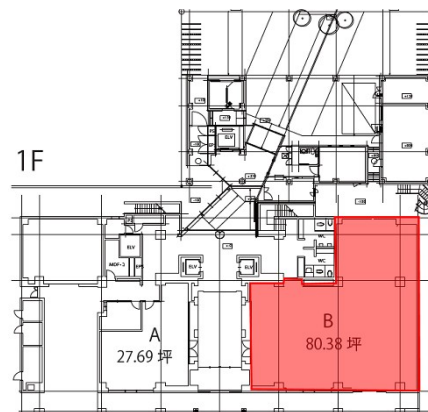

エフビル 1階80.38坪

福岡県福岡市博多区博多駅東3-13-21

物件MAP

賃貸条件	
月額賃料	1,607,600円 (税別)
坪数	80.38坪
坪単価	20,000円 (税別)
共益費	281,330円
礼金	無し
敷金 (保証金)	12ヶ月
階数	1階 (B)
入居可能日	即日

ビル情報	
所在地	福岡県福岡市博多区博多駅東3-13-21
最寄り駅	福岡市営地下鉄空港線 東比恵駅 徒歩3分 JR鹿児島本線 博多駅 徒歩10分
エリア	博多駅東エリア
竣工	1992年8月
耐震	新耐震基準
階数	地上8階 地上1階
用途	事務所
構造	SRC造

設備情報	
エレベーター	4基
空調	個別空調
OAフロア	OAフロア
基準階天井高	2,700mm
光ファイバー	有り
トイレ	男女別・室外
セキュリティ	有り
駐車場	有り