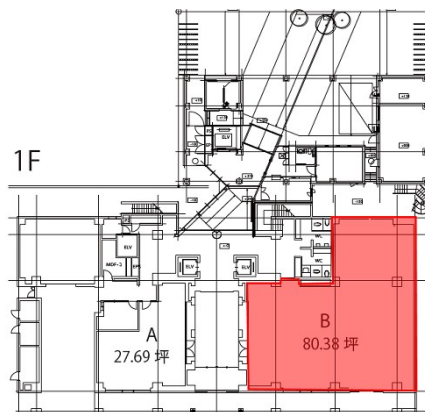

# エフビル 1階80.38坪

福岡県福岡市博多区博多駅東3-13-21

## 物件MAP

賃貸条件	
月額賃料	1,607,600円 (税別)
坪数	80.38坪
坪単価	20,000円 (税別)
共益費	281,330円
礼金	無し
敷金 (保証金)	12ヶ月
階数	1階 (B)
入居可能日	即日

ビル情報	
所在地	福岡県福岡市博多区博多駅東3-13-21
最寄り駅	福岡市営地下鉄空港線 東比恵駅 徒歩3分 JR鹿児島本線 博多駅 徒歩10分
エリア	博多駅東エリア
竣工	1992年8月
耐震	新耐震基準
階数	地上8階 地上1階
用途	事務所
構造	SRC造