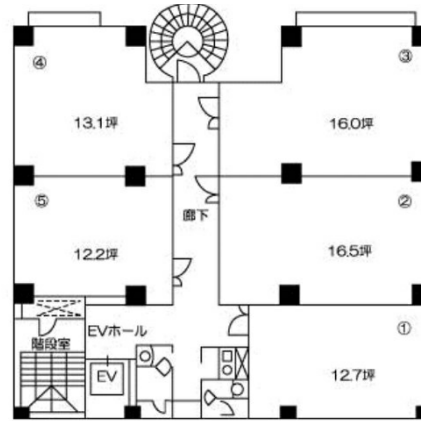

アバダント90ビル 5階13.1坪

福岡県福岡市博多区博多駅東3-11-14

物件MAP

賃貸条件	
坪数	13.1坪
階数	5階 (504)
入居可能日	

ビル情報	
所在地	福岡県福岡市博多区博多駅東3-11-14
最寄り駅	JR鹿児島本線 博多駅 徒歩8分 JR篠栗線(福北ゆたか線) 博多駅 徒歩8分 JR博多南線 博多駅 徒歩8分 福岡市営地下鉄空港線 博多駅 徒歩8分
エリア	博多駅東エリア
竣工	1989年10月
耐震	新耐震基準
階数	地上9階
用途	事務所
構造	SRC造

設備情報	
エレベーター	1基
空調	個別空調
OAフロア	タイルカーペット
基準階天井高	
光ファイバー	有り
トイレ	男女別・室外
セキュリティ	有り
駐車場	有り

事務所移転の簡単検索サイト

アバダント90ビル 5階13.1坪 福岡県福岡市博多区博多駅東3-11-14

博多駅東エリア (ビルID: 0030497) の賃貸オフィス

クイックサービス

貸事務所・レンタルオフィス・オフィス移転ならQuickService