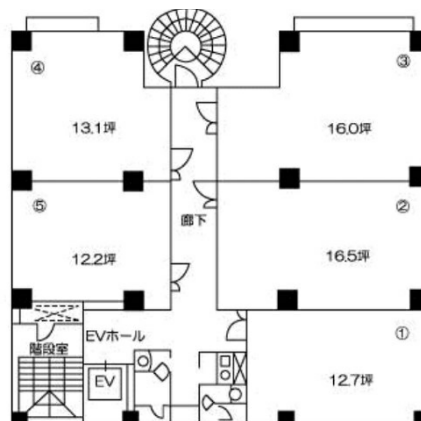

アバダント90ビル 6階12.7坪

福岡県福岡市博多区博多駅東3-11-14

物件MAP

賃貸条件	
坪数	12.7坪
階数	6階 (601)
入居可能日	

ビル情報	
所在地	福岡県福岡市博多区博多駅東3-11-14
最寄り駅	JR鹿児島本線 博多駅 徒歩8分 JR篠栗線(福北ゆたか線) 博多駅 徒歩8分 JR博多南線 博多駅 徒歩8分 福岡市営地下鉄空港線 博多駅 徒歩8分
エリア	博多駅東エリア
竣工	1989年10月
耐震	新耐震基準
階数	地上9階
用途	事務所
構造	SRC造

設備情報	
エレベーター	1基
空調	個別空調
OAフロア	タイルカーペット
基準階天井高	
光ファイバー	有り
トイレ	男女別・室外
セキュリティ	有り
駐車場	有り

事務所移転の簡単検索サイト

Quick Service

クイックサービス

アバダント90ビル 6階12.7坪 福岡県福岡市博多区博多駅東3-11-14

博多駅東エリア (ビルID: 0030497) の賃貸オフィス

貸事務所・レンタルオフィス・オフィス移転ならQuickService