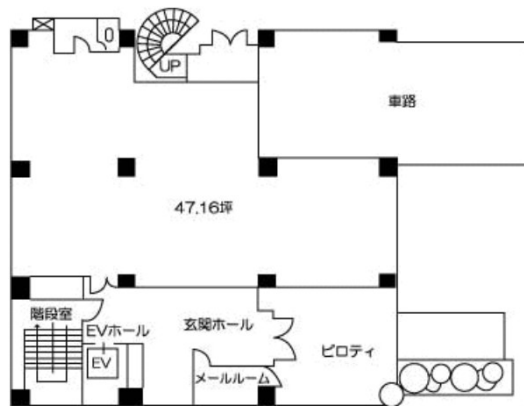

# アバダント90ビル 1階47.16坪

福岡県福岡市博多区博多駅東3-11-14

## 物件MAP

賃貸条件	
月額賃料	471,600円 (税別)
坪数	47.16坪
坪単価	10,000円 (税別)
共益費	94,320円
礼金	無し
敷金 (保証金)	10ヶ月
階数	1階
入居可能日	相談

ビル情報	
所在地	福岡県福岡市博多区博多駅東3-11-14
最寄り駅	JR鹿児島本線 博多駅 徒歩8分 JR篠栗線(福北ゆたか線) 博多駅 徒歩8分 JR博多南線 博多駅 徒歩8分 福岡市営地下鉄空港線 博多駅 徒歩8分
エリア	博多駅東エリア
竣工	1989年10月
耐震	新耐震基準
階数	地上9階
用途	事務所/店舗
構造	SRC造